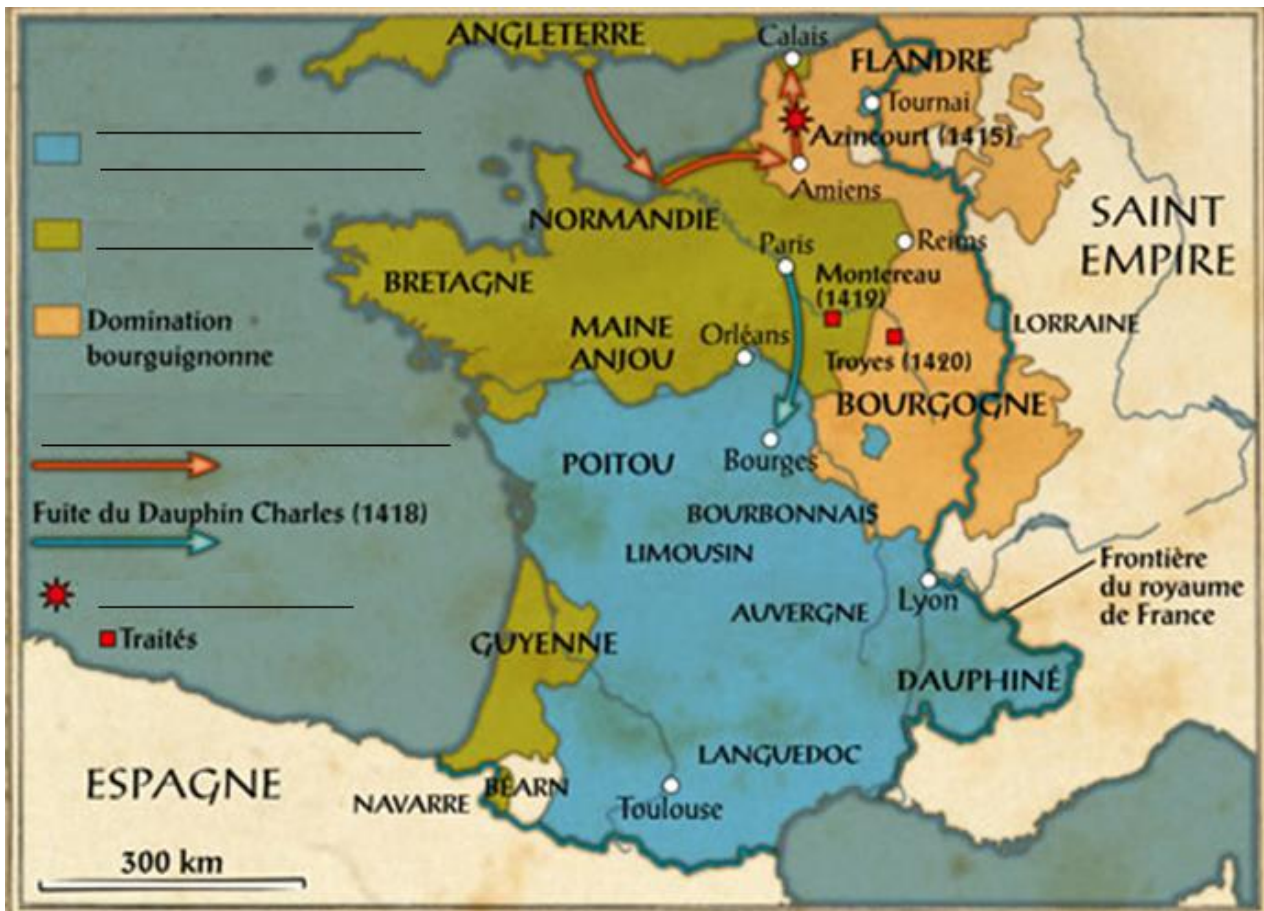

Niveau ★ - Carte du royaume de France au temps de Charles VI

Complète la légende de la carte avec les informations :

- Zone reconnaissant le dauphin Charles
- Domination anglaise
- Chevauchée d'Henri V
- Batailles

Niveau ★★★ - Carte du royaume de France au temps de Charles VI

Complète la légende avec les informations que tu auras repérées dans le centre « Azincourt – 1415 »